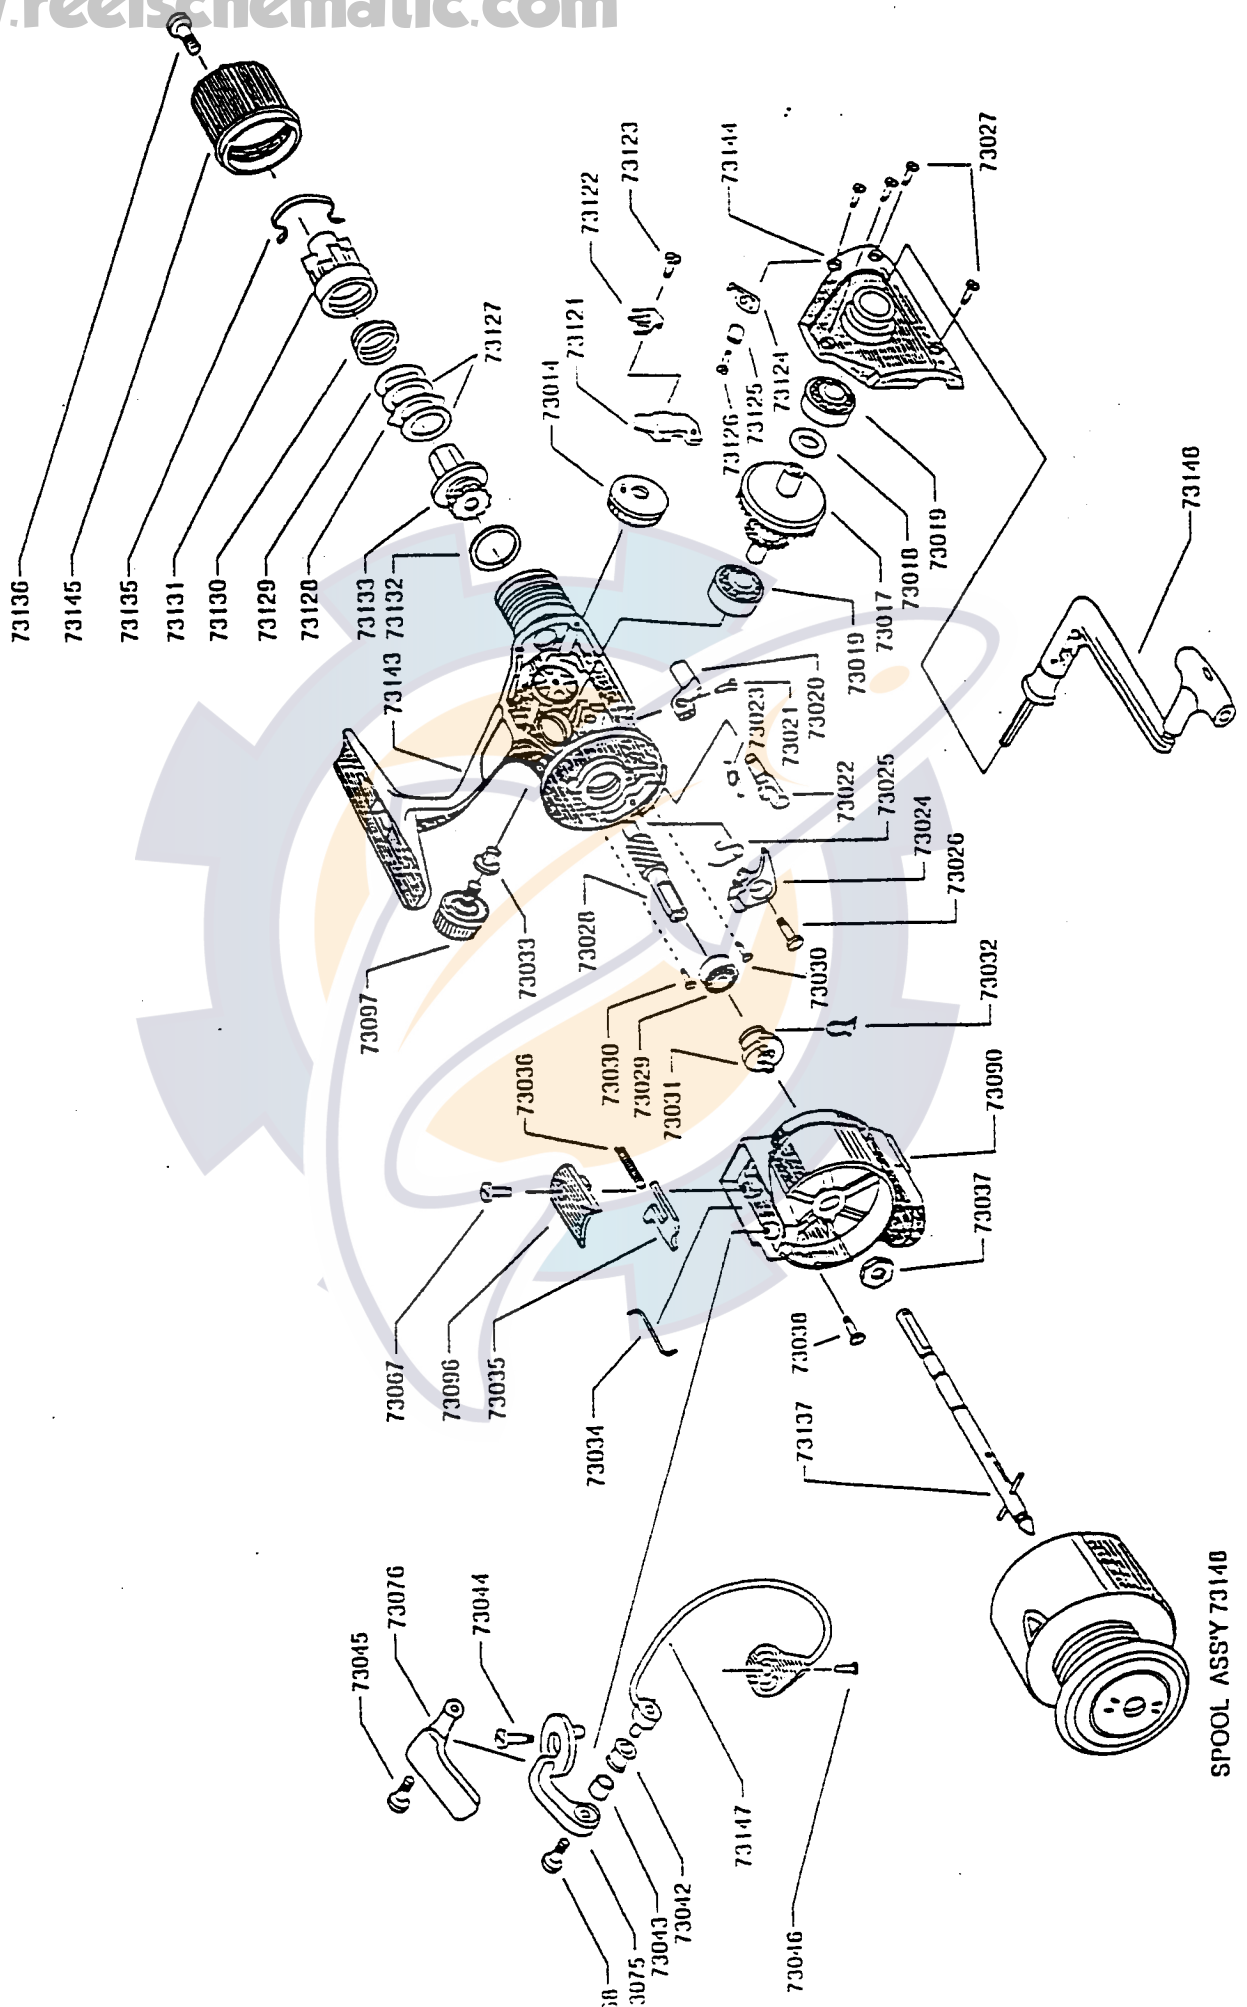

ACCU-BALANCE EX 300

SPOOL ASSY 73140